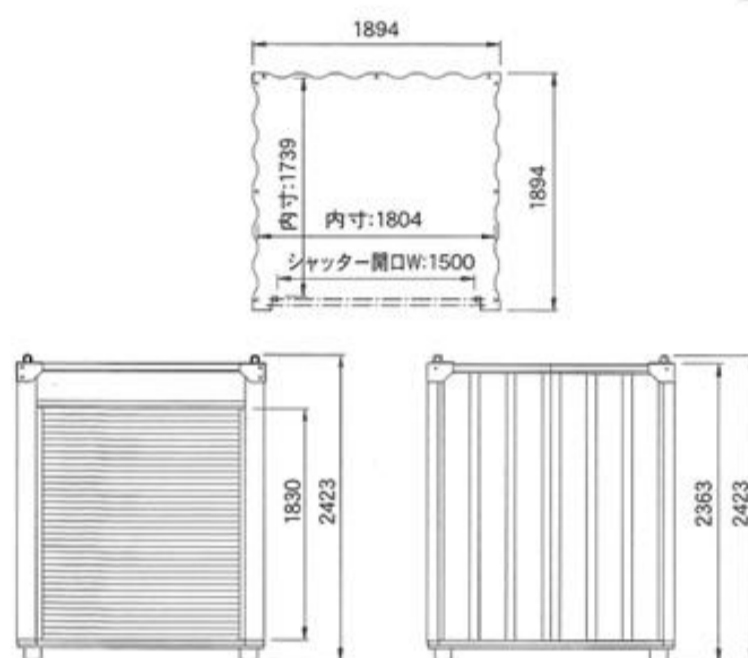

# 【一坪倉庫】

図面

| 機械名    | 一坪倉庫                      |
|--------|---------------------------|
| 品名     | ゴリラ チェッカー仕様 1.9タイプ        |
| メーカー   | 三協フロンテア                   |
| 外々寸法   | W1894×D1894×H2423         |
| 有効開口寸法 | W1804×D1739×H2146         |
| 有効開口寸法 | W1500×H1830 (軽量スチールシャッター) |
| 床面積    | 3.14㎡ (0.95坪)             |
| 構造     | 鉄骨造 (軽量鉄骨造)               |
| 床面耐荷重  | 300kg/㎡                   |
| 総重量    | 約500kg                    |
|        |                           |