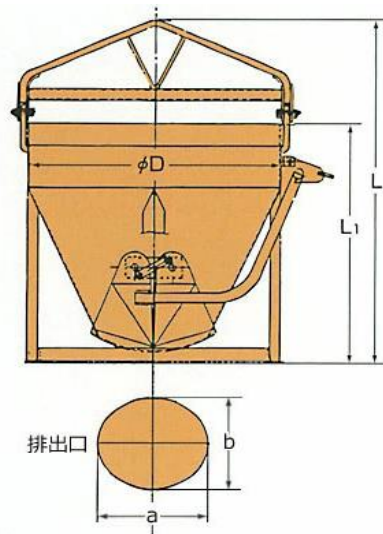

【ホッパー】

標準型

SKB-3A

容量:0.3m³

排出口:420×360mm

標準型

SKB-5A

容量:0.5m³

排出口:430×380mm

機械名		ホッパー	
メーカー		カマハラ	
型式		SKB-3A	SKB-5A
容量	m ³	0.3	0.5
L		1,270	1,550
L1		920	1,120
φD		870	1,005
排出口 (a×b)		420×360	430×380
自重	kg	120	170