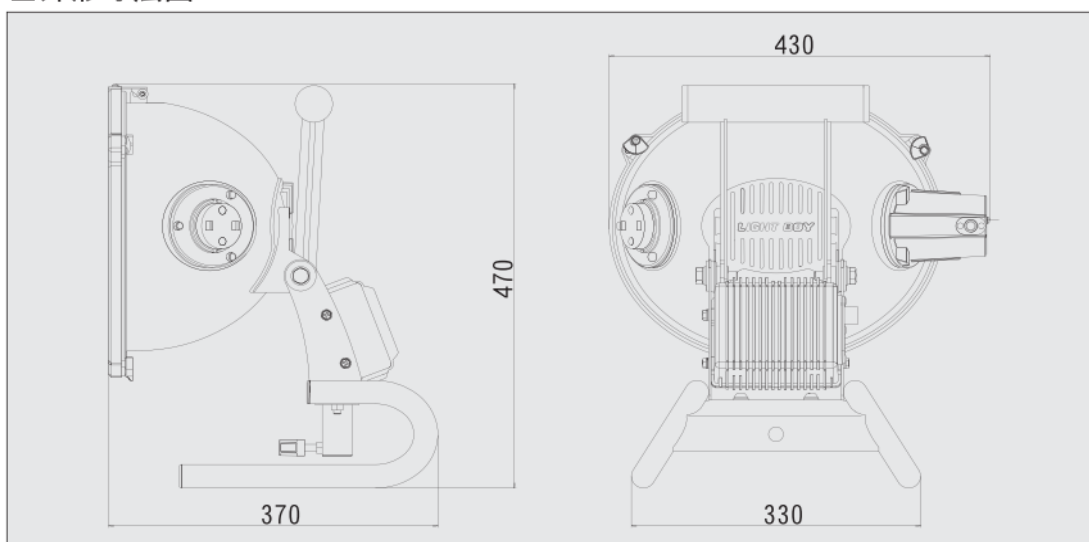

【スポットライト】

LB40H

■外形寸法図

機械名		スポットライト
メーカー		ライトボーイ
型式		LB40H
電圧	V	AC100
周波数	Hz	50/60
電流	(V)A	4.3(100V時)
ランプ		
種類		メタルハライドランプ
(W)×(灯)		400×1
全光束(ルーメン)		34,000
使用可能温度範囲	°C	-10~40
寸法：作業時(長さ×幅×高さ)	mm	430×370×470
質量：本体	kg	8
質量：ケーブル	kg	1
総質量	kg	9
推奨発電機		出力450W以上