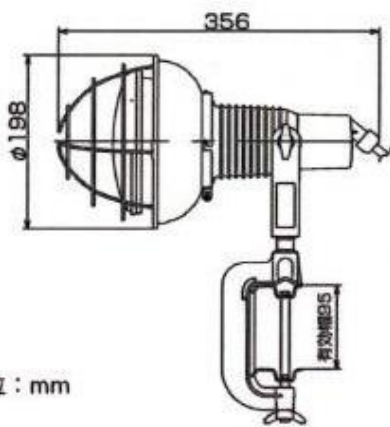

【作業灯LED】

ATL-E4005J

単位：mm

■直射水平面照度

機械名		作業灯LED
メーカー		サンピース
型式		ATL-E4005J
光源		LED
定格電圧	V	100V/200V
周波数	Hz	50/60
定格電流	(V)A	(100V)0.44A/(200V)0.21A
消費電力	(V)W	(100V)42W/(200V)41W
色温度	K	5000
入力電圧範囲	V	90~240V
使用環境温度	°C	-20°C~45°C
球寿命	時間	50000
サイズ (幅×奥行×高さ)	mm	198×356×207(バース除く)
質量	kg	2.3