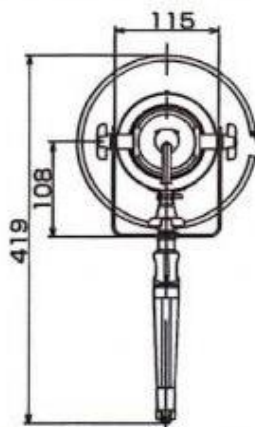

【作業灯LED】

ATL-E4005J

単位：mm

■直射水平面照度

機械名		作業灯LED
メーカー		サンピース
型式		ATL-E4005J
光源		LED
定格電圧	V	100V/200V
周波数	Hz	50/60
定格電流	(V)A	(100V)0.44A/(200V)0.21A
消費電力	(V)W	(100V)42W/(200V)41W
色温度	K	5000
入力電圧範囲	V	90~240V
使用環境温度	°C	-20°C~45°C
球寿命	時間	50000
サイズ (幅×奥行×高さ)	mm	198×356×207(バース除く)
質量	kg	2.3