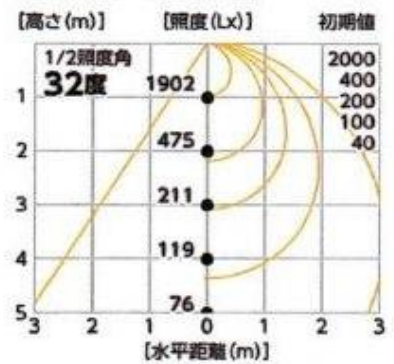

【作業灯LED】

ATL-E4005J

単位：mm

■直射水平面照度

機械名		作業灯LED
メーカー		サンピース
型式		ATL-E4005J
光源		LED
定格電圧	V	100V/200V
周波数	Hz	50/60
定格電流	(V)A	(100V)0.44A/(200V)0.21A
消費電力	(V)W	(100V)42W/(200V)41W
色温度	K	5000
入力電圧範囲	V	90~240V
使用環境温度	°C	-20°C~45°C
球寿命	時間	50000
サイズ (幅×奥行×高さ)	mm	198×356×207(バース除く)
質量	kg	2.3