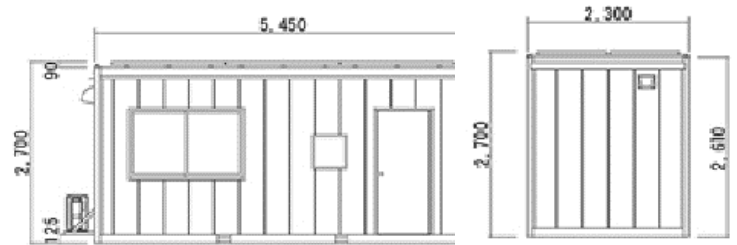

CT-54DX
L5570×W2406×H2650 12.99㎡ (3.93坪)

【CT-54DX】

【ソーラーハウス（4坪サイズ）】

機械名		4坪ハウス	ソーラーハウス（4坪）
型番		CT-54DX	
外寸法	mm	L5570×W2406×2650	W5450×D2300×H2700（ソーラーパネル含む）
室内有効寸法	mm		
有効開口寸法	mm		
床面積	mm	12.99㎡（3.93坪）	12.54㎡
床面耐荷重	mm	180kg/㎡	
総重量	mm	1730kg	1710kg（ソーラー含む）
構造	mm	鉄骨造（軽量鉄骨造）	角型鋼管・軽量形鋼
ソーラーパネル最大出力			2.16kW
1日あたりの平均発電量予想			6KWh前後（夏）/3.5KWh前後（冬）