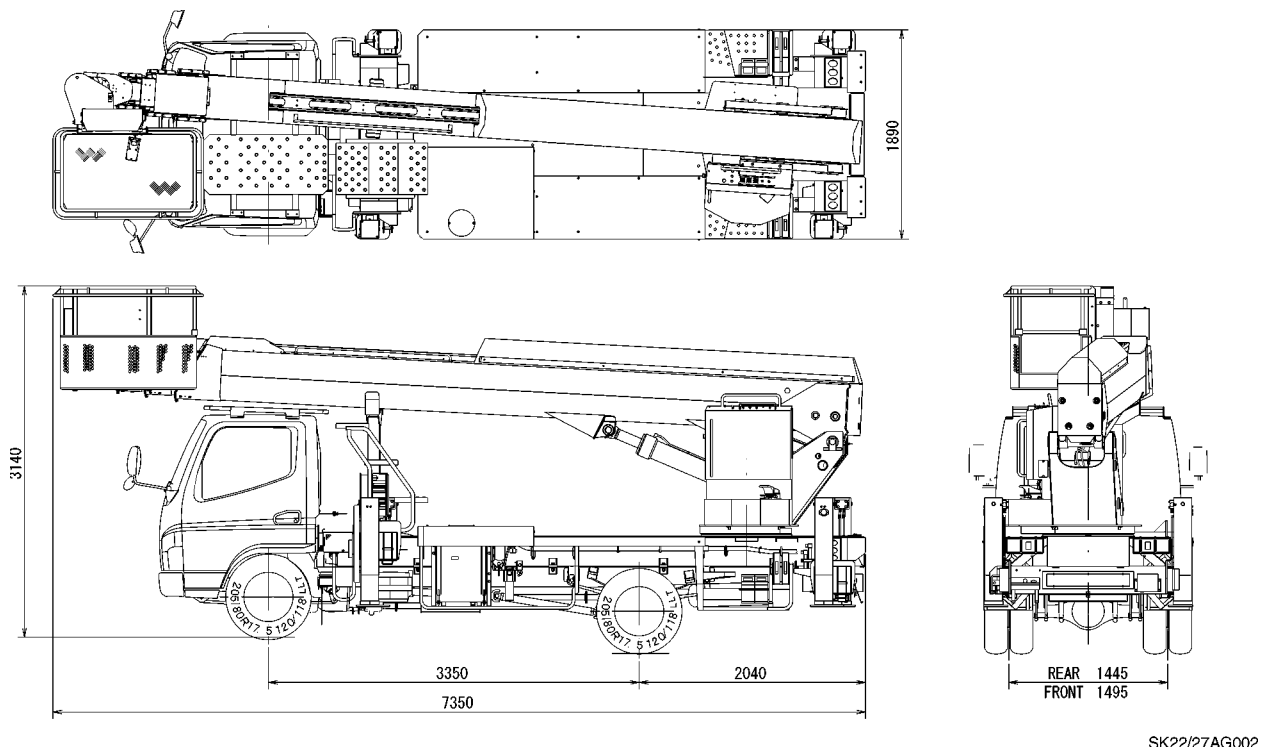

三面図(600-0002158) (600-0002159)

A-03-01

600-0002158

・SK-27A 鉄バスケット仕様(KK-NRR35G3XN シャシ架装)

SK22/27AG001

600-0002159

・SK-22A 鉄バスケット仕様(KK-FE73EEY シャシ架装)

SK22/27AG002