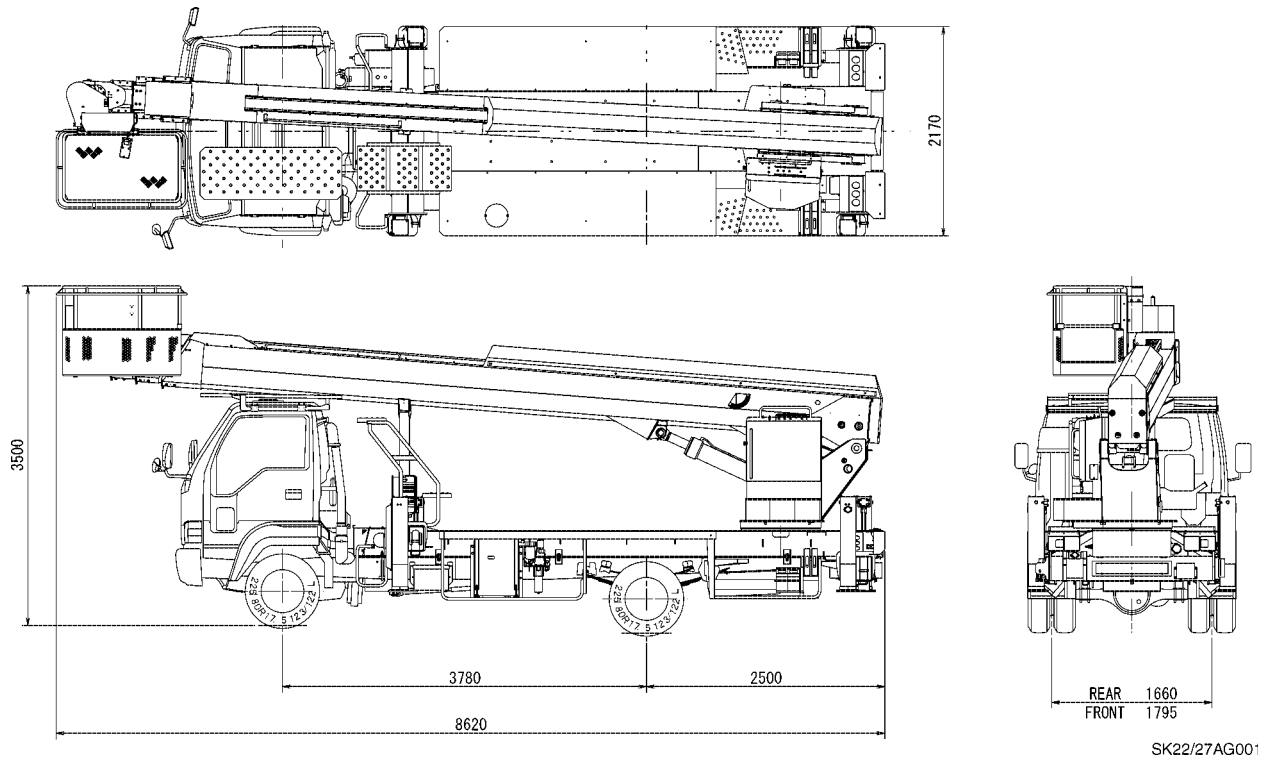

三面図(600-0002158) (600-0002159)

A-03-01

600-0002158

・SK-27A 鉄バスケット仕様(KK-NRR35G3XN シャシ架装)

SK22/27AG001

600-0002159

・SK-22A 鉄バスケット仕様(KK-FE73EEY シャシ架装)

SK22/27AG002