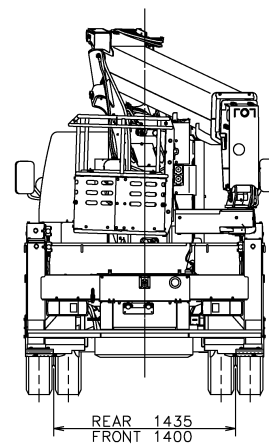

三面図(600-0005308, 600-005500A)

600-0005308

- ・SB-12A 鉄バスケット仕様(いすゞ BDG-NKR85N)

A001

600-0005500A

- ・SB-12A 鉄バスケット仕様(BDG-XZU304H シャシ製装)

A002