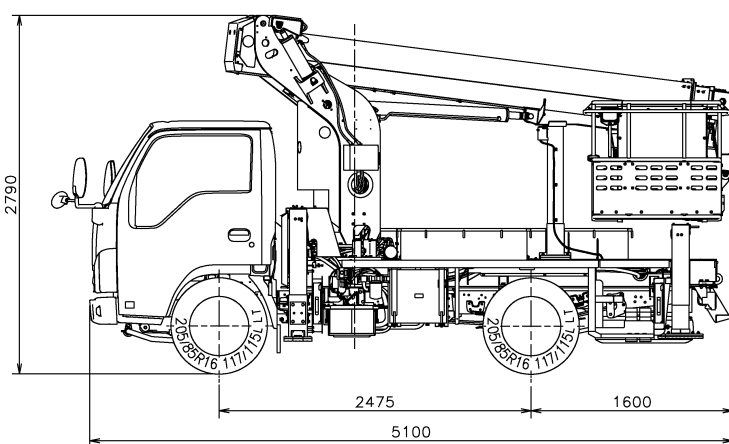

三面図(600-0005308, 600-005500A)

600-0005308

- ・SB-12A 鉄バスケット仕様(いすゞ BDG-NKR85N)

A001

600-0005500A

- ・SB-12A 鉄バスケット仕様(BDG-XZU304H シャシ製装)

A002