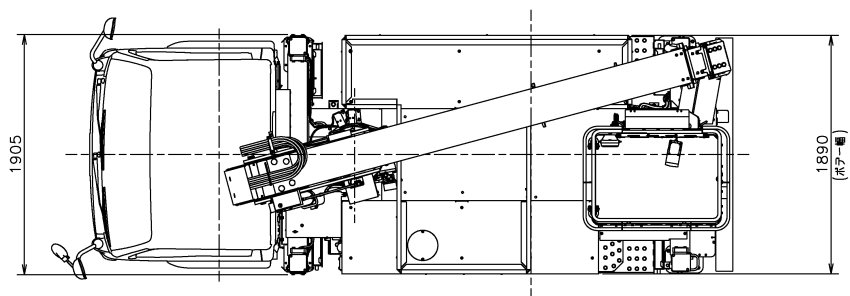

三面図(600-0005308, 600-005500A)

600-0005308

- ・SB-12A 鉄バスケット仕様(いすゞ BDG-NKR85N)

A001

600-0005500A

- ・SB-12A 鉄バスケット仕様(BDG-XZU304H シャシ製装)

A002