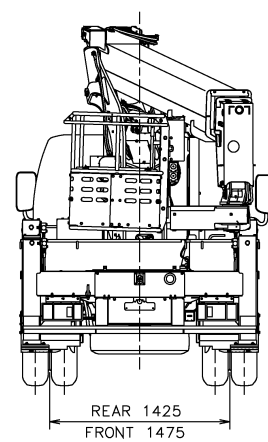

三面図(600-0005308, 600-005500A)

600-0005308

- ・SB-12A 鉄バスケット仕様(いすゞ BDG-NKR85N)

A001

600-0005500A

- ・SB-12A 鉄バスケット仕様(BDG-XZU304H シャシ製装)

A002