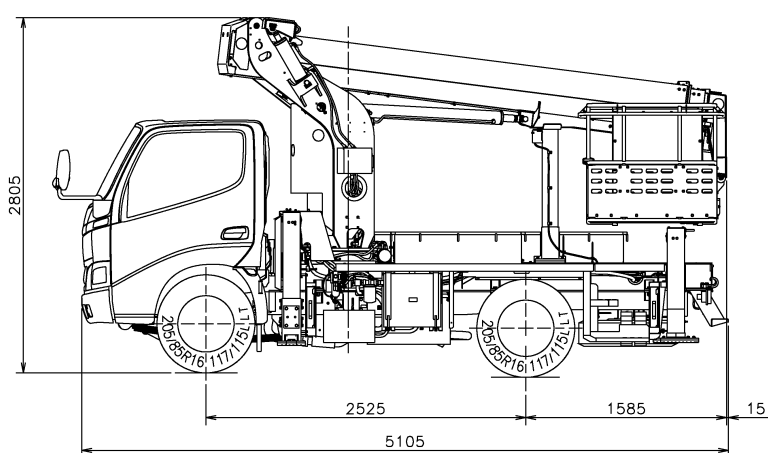

三面図(600-0005308, 600-005500A)

600-0005308

- ・SB-12A 鉄バスケット仕様(いすゞ BDG-NKR85N)

A001

600-0005500A

- ・SB-12A 鉄バスケット仕様(BDG-XZU304H シャシ製装)

A002