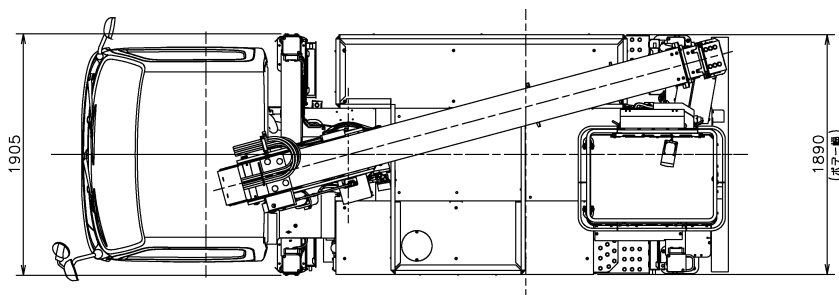

三面図(600-0005308, 600-005500A)

600-0005308

- ・SB-12A 鉄バスケット仕様(いすゞ BDG-NKR85N)

A001

600-0005500A

- ・SB-12A 鉄バスケット仕様(BDG-XZU304H シャシ製装)

A002